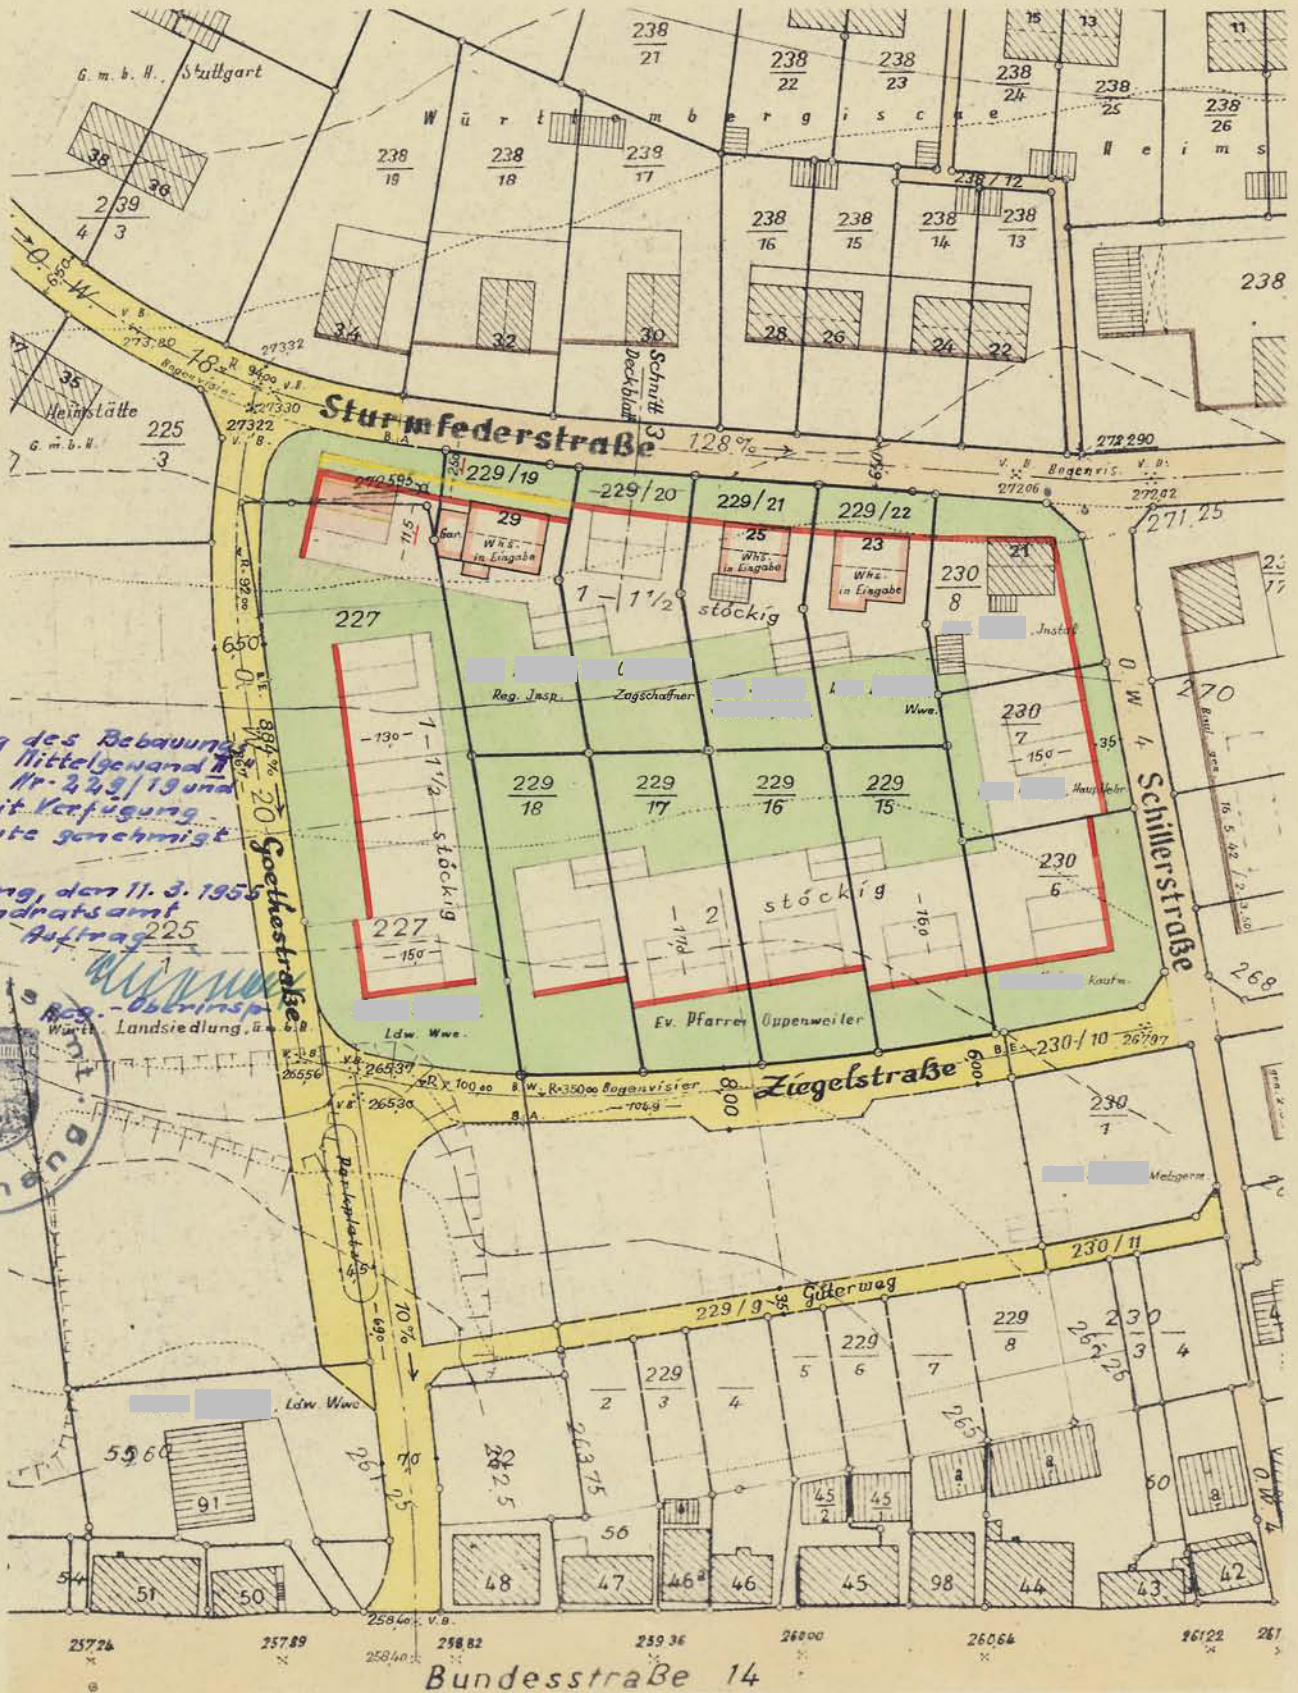

DECKBLATT

ZUM

Bebauungsplan „Mittelgewand II.“

13

Anderung des Bebauungsplanes „Mittelgewand II.“ bei Parz. Nr. 229/19 und 2, 27 mit Verfügung vom heute genehmigt z. B. Bäcknang, den 11. 3. 1955 Landratsamt Im Auftrag

M 1:1000

Gefertigt:
 Bäcknang, den 31. Mai 1954
 Vermessungsamt: *Bobber*
 Reg. Verm. Rat