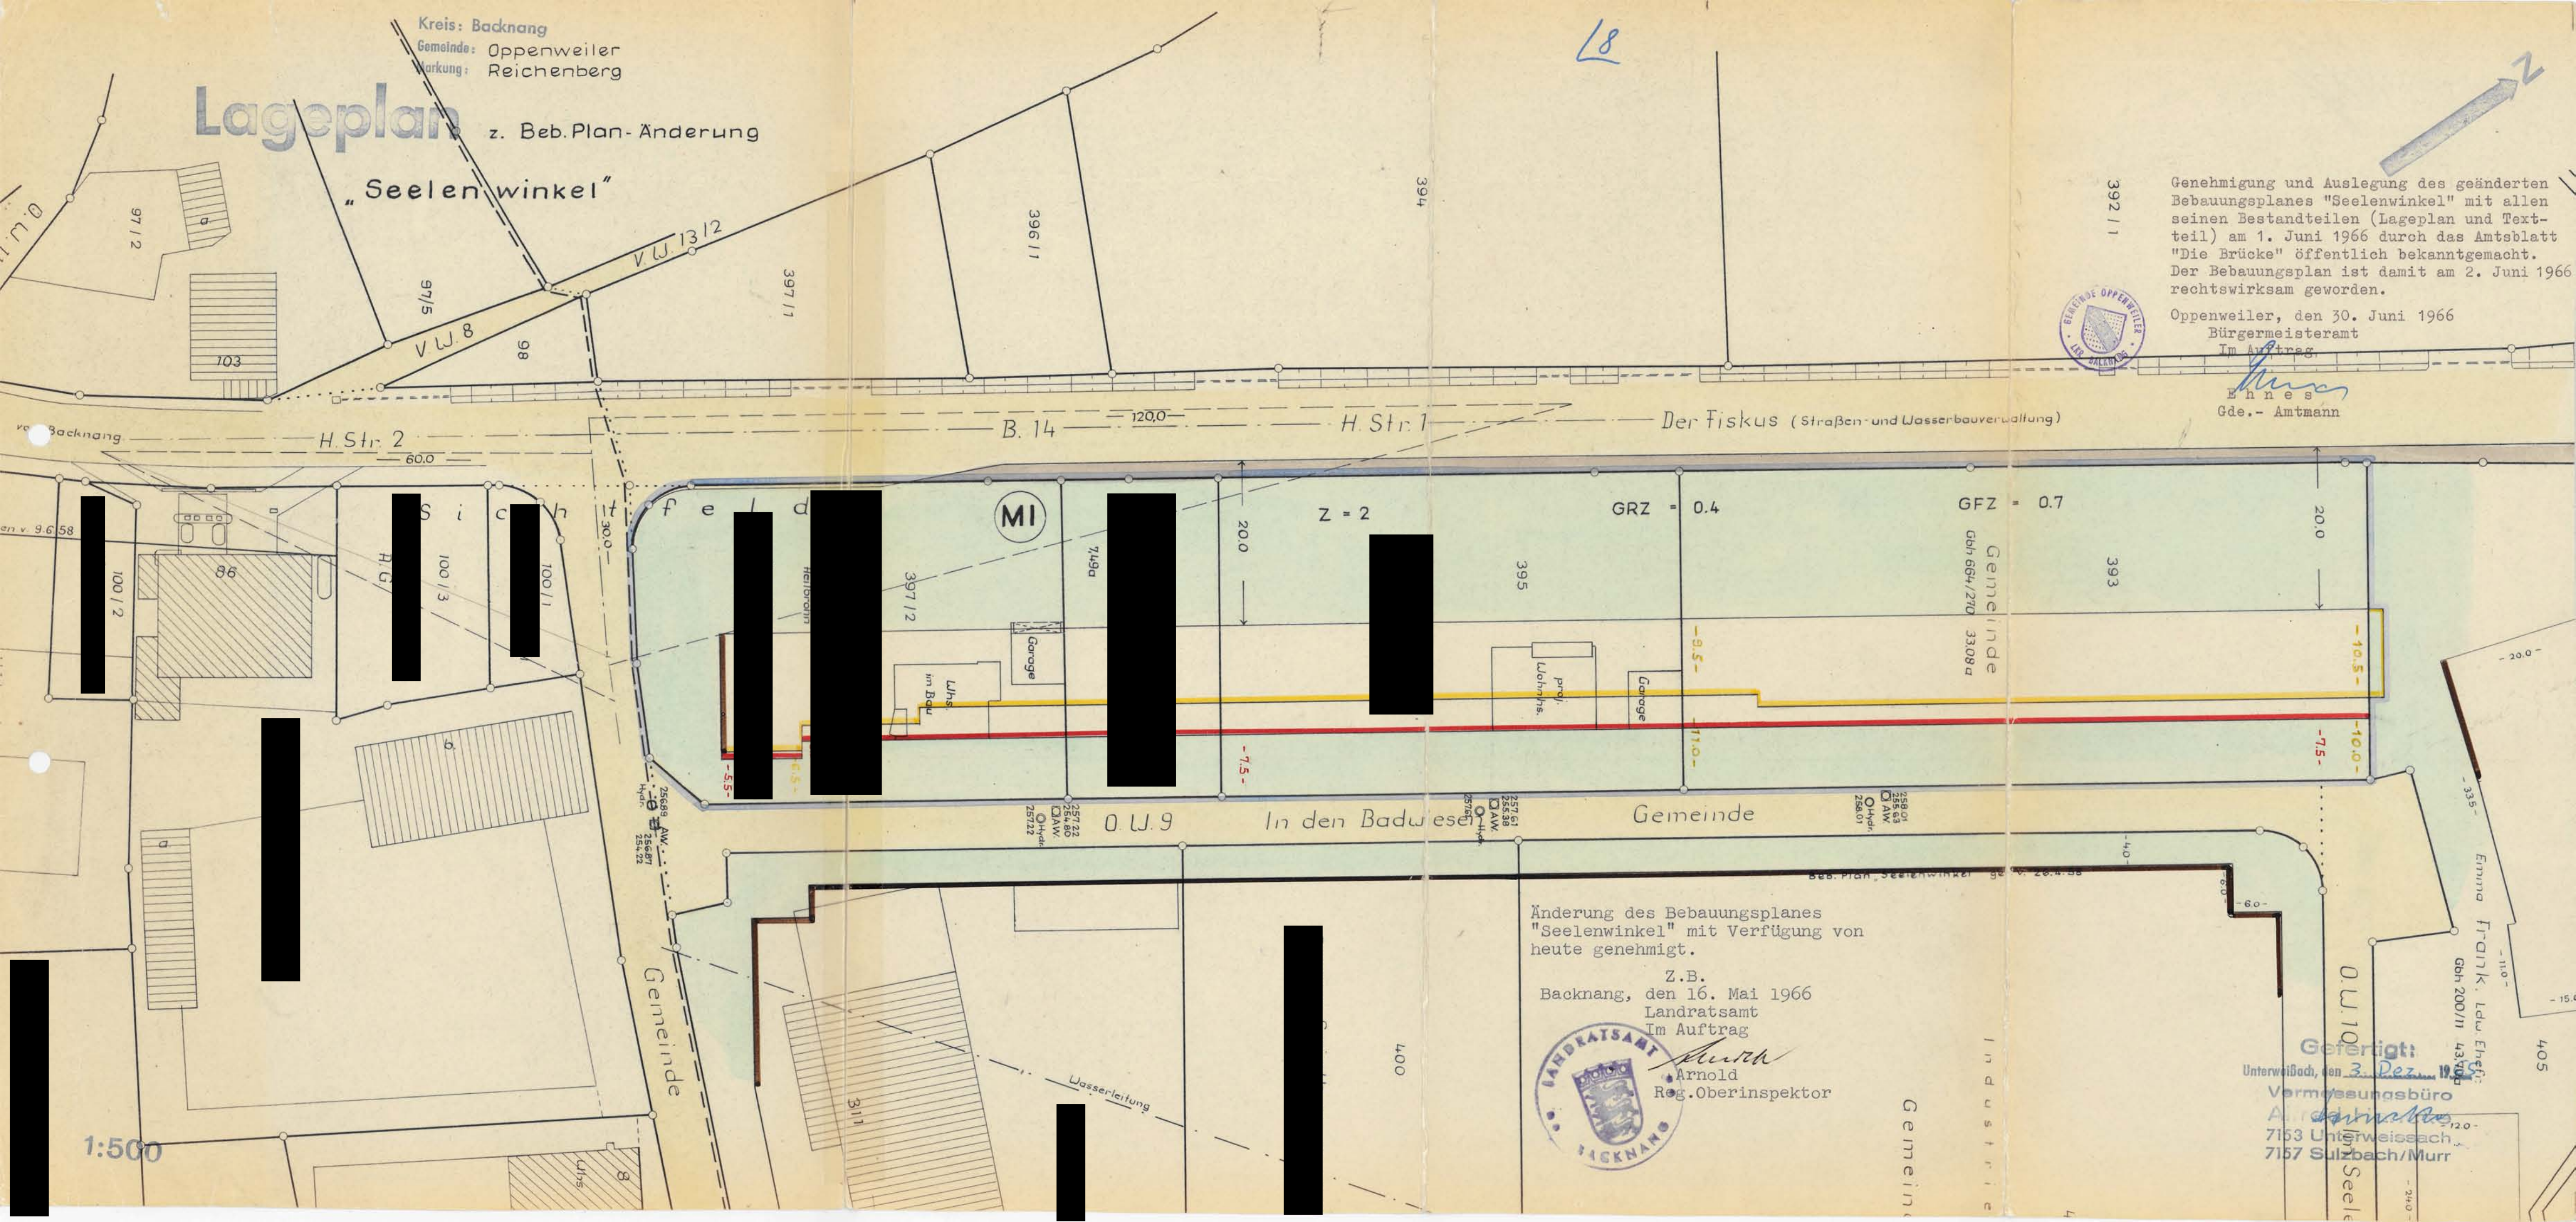

Kreis: Backnang
Gemeinde: Oppenweiler
Markung: Reichenberg

Lageplan

z. Beb. Plan-Änderung

"Seelenwinkel"

18

Genehmigung und Auslegung des geänderten Bebauungsplanes "Seelenwinkel" mit allen seinen Bestandteilen (Lageplan und Textteil) am 1. Juni 1966 durch das Amtsblatt "Die Brücke" öffentlich bekanntgemacht. Der Bebauungsplan ist damit am 2. Juni 1966 rechtswirksam geworden.

Oppenweiler, den 30. Juni 1966
Bürgermeisteramt
Im Auftrag

Ehnes
Gde.- Amtmann

Änderung des Bebauungsplanes "Seelenwinkel" mit Verfügung von heute genehmigt.

Z.B.
Backnang, den 16. Mai 1966
Landratsamt
Im Auftrag