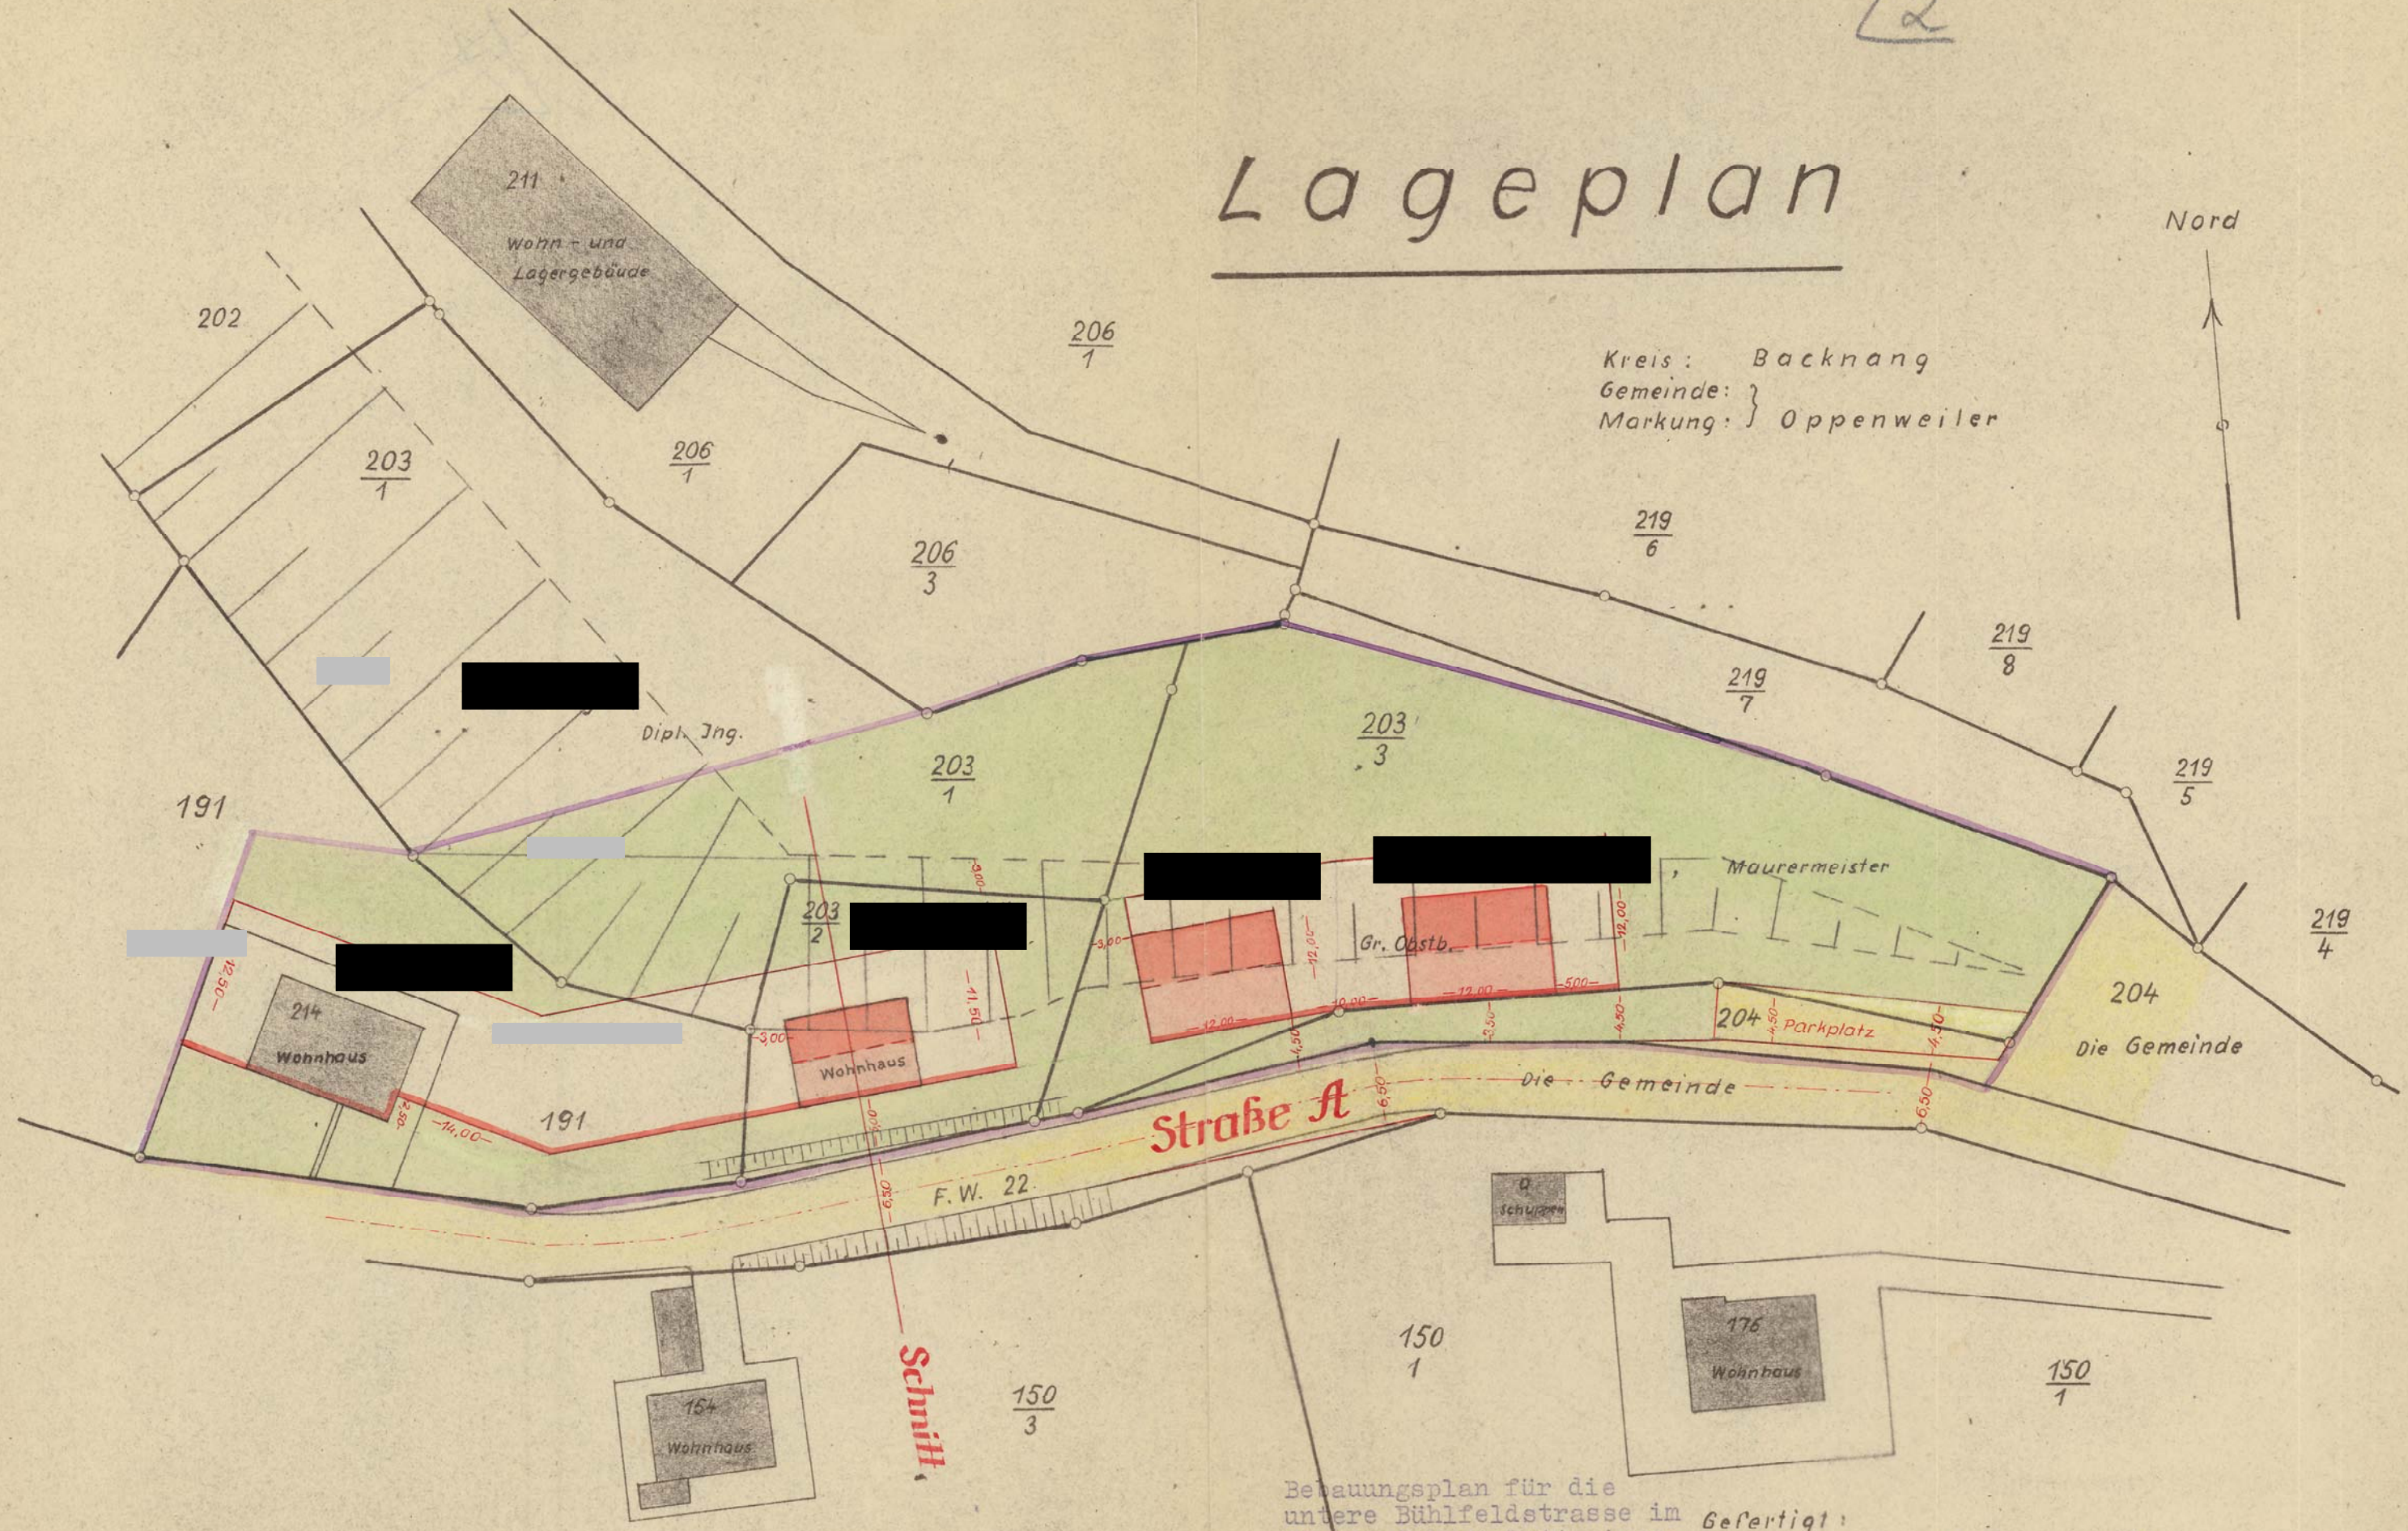

# Lageplan

Nord

Kreis: Backnang  
Gemeinde: }  
Markung: } Oppenweiler

Maßstab = 1:500

Bebauungsplan für die  
untere Bühlfeldstrasse im  
Bereich der violett einge-  
zeichneten Umfangsgrenze  
genehmigt.  
x Z.B.  
den 9.10.1956  
Landratsamt  
Backnang  
Im Auftrag