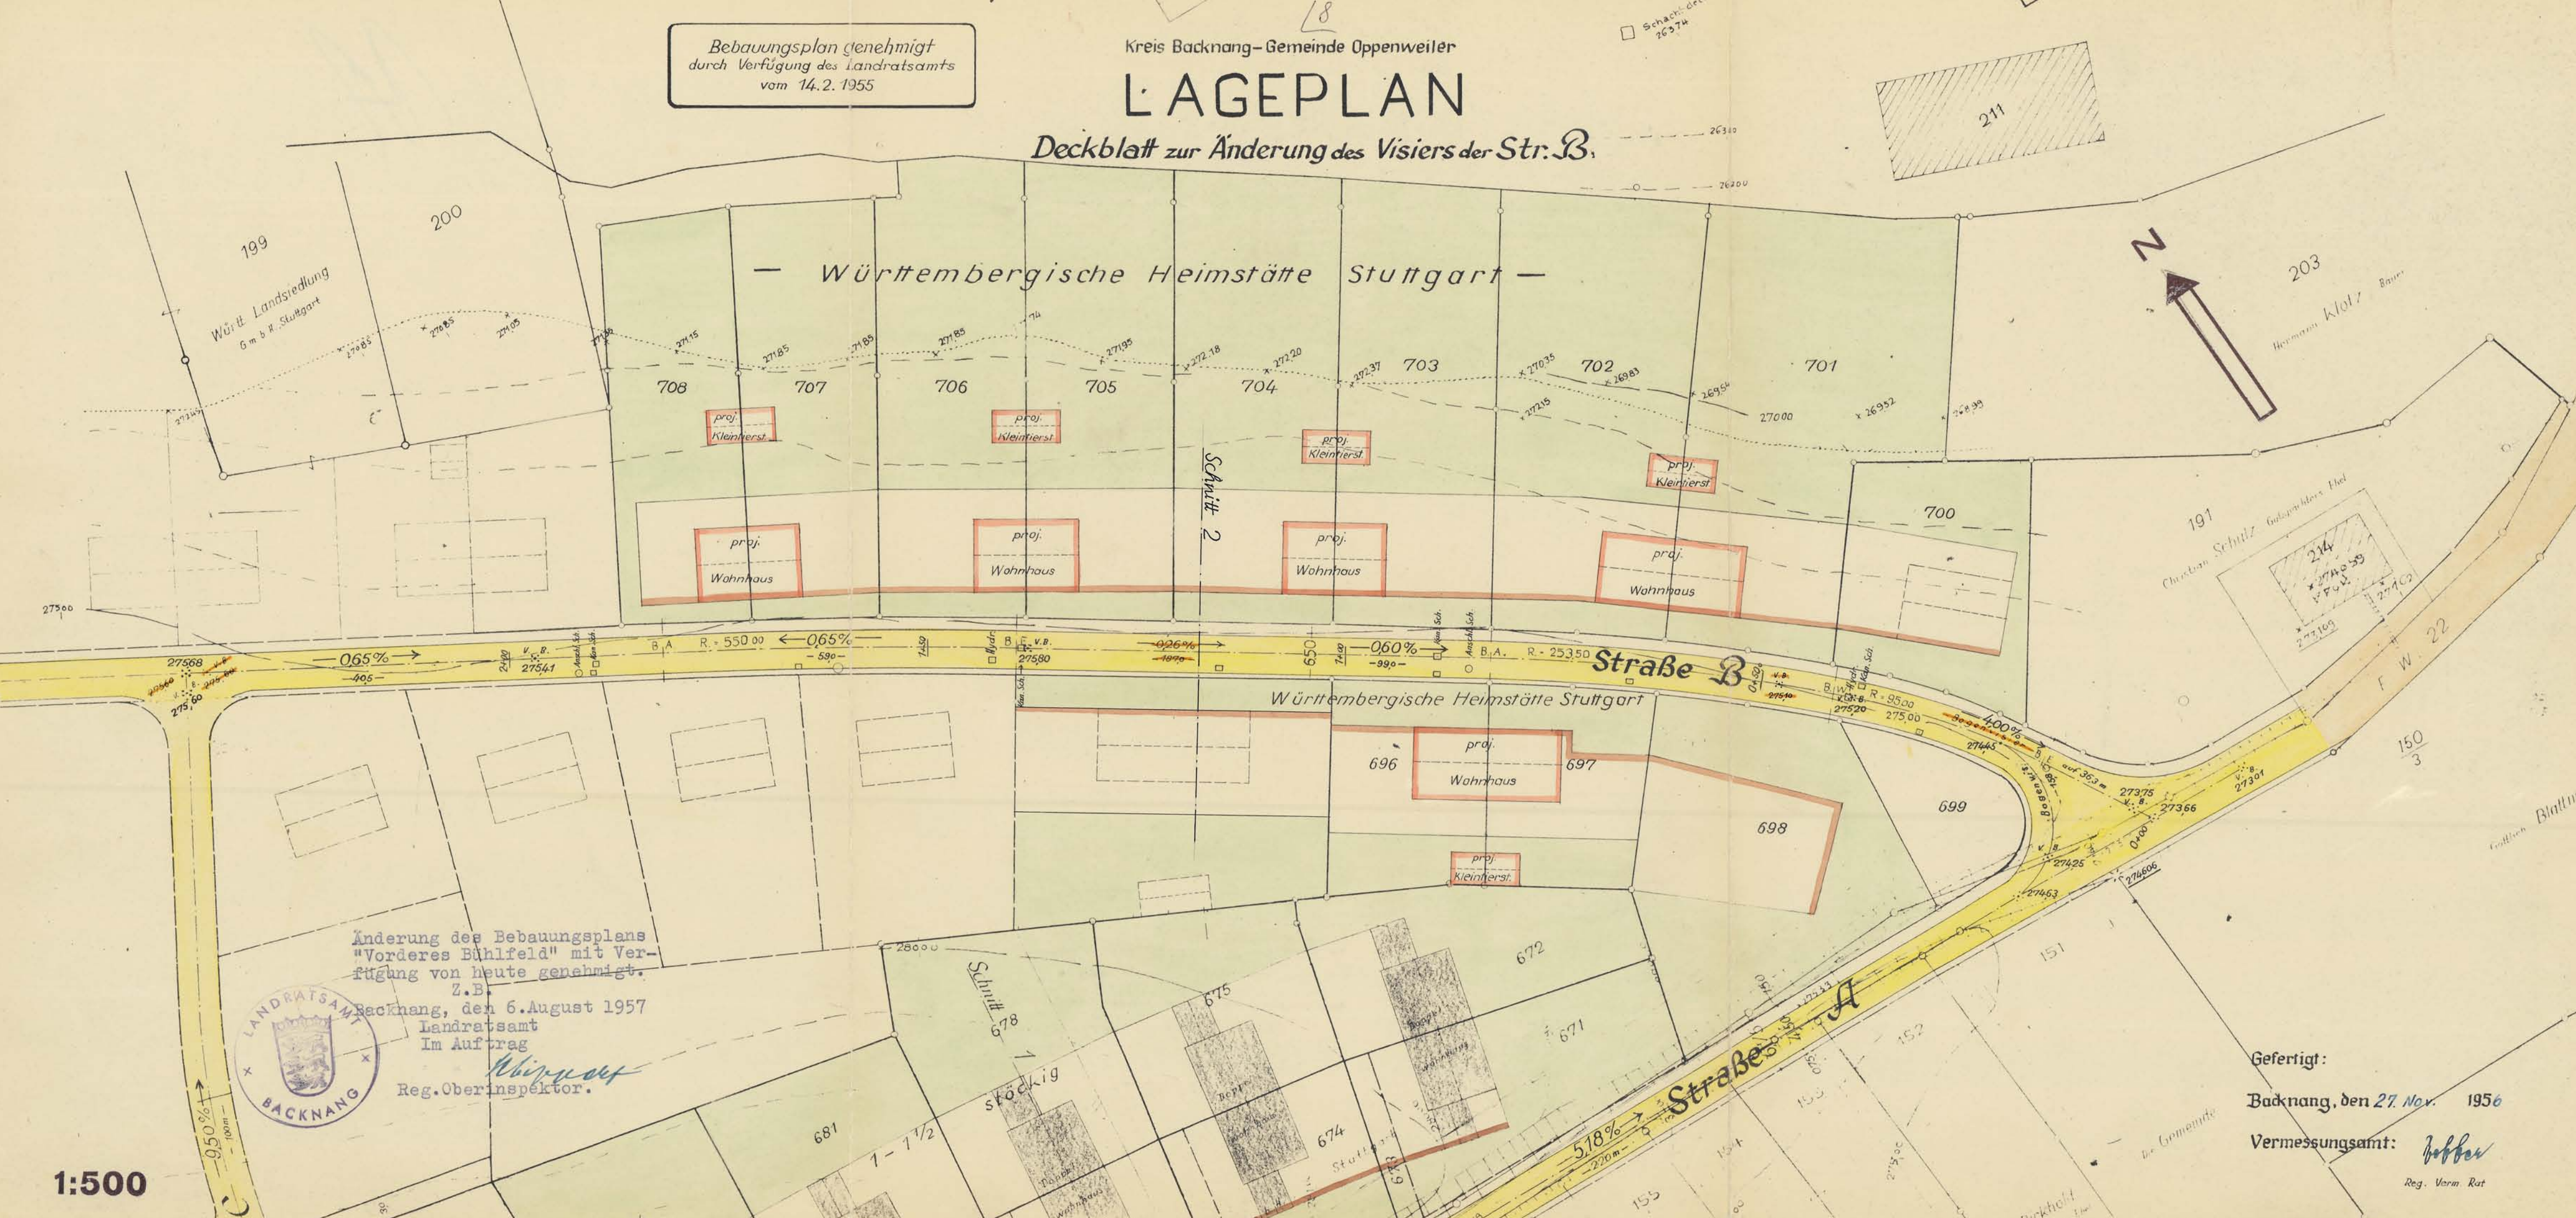

Bebauungsplan genehmigt
durch Verfügung des Landratsamts
vom 14.2.1955

Kreis Backnang-Gemeinde Oppenweiler

LAGEPLAN

Deckblatt zur Änderung des Visiers der Str. B.

— Württembergische Heimstätte Stuttgart —

Änderung des Bebauungsplans
"Vorderes Bühlfeld" mit Ver-
fügung von heute genehmigt.

Z.B.
Backnang, den 6. August 1957
Landratsamt
Im Auftrag
Reg. Oberinspektor.

1:500

Gefertigt:
Backnang, den 27. Nov. 1956
Vermessungsamt: *Jebber*
Reg. Verm. Rat